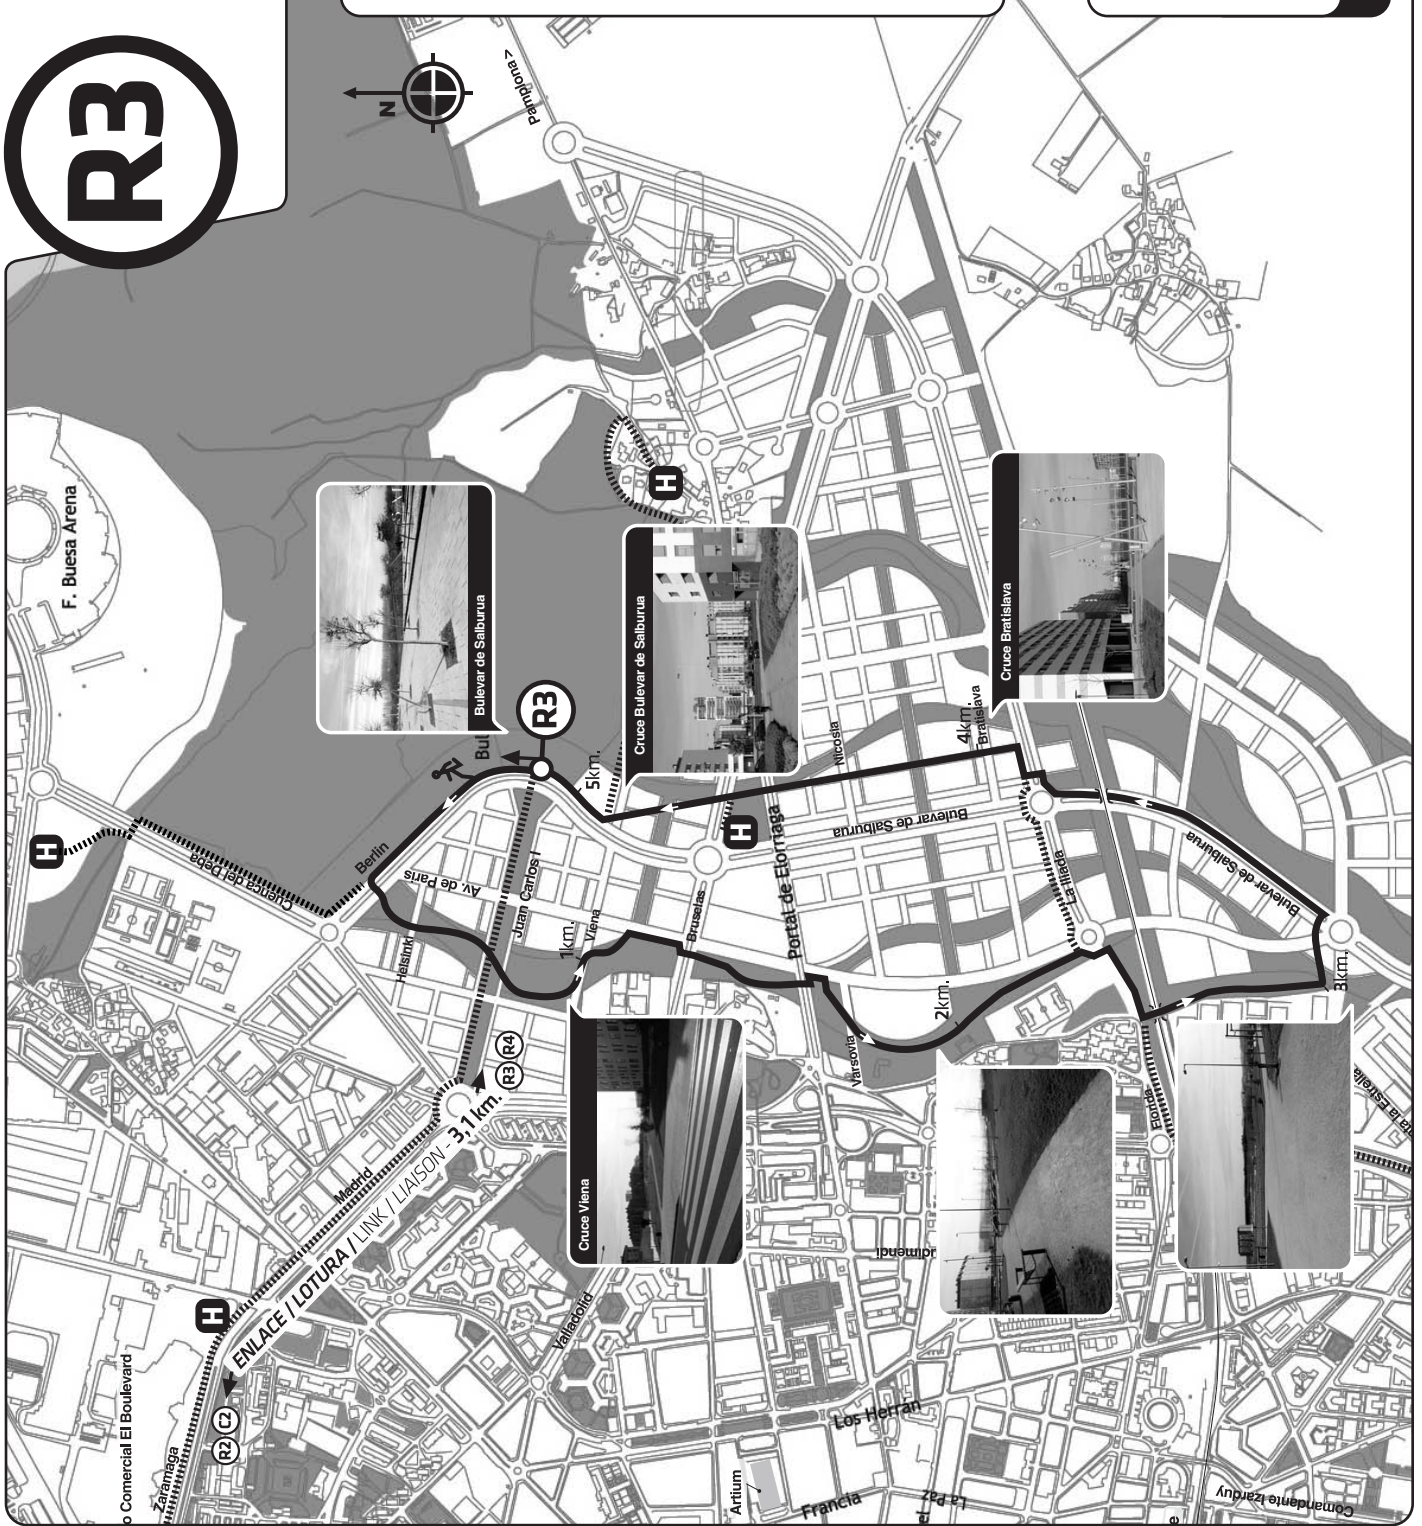

R3

walking & running
Victoria-Gasteiz

VITORIA
GASTEIZ
green capital

Salburua

R3 - Ruta / Ibilbidea / Route / Circuit

5,13 km.

+ 25 m.

Carril bici-Camino-Asfalto
Bidegorri-Bidea-Asfalto
Bicycle lane-Path-Asphalt
Voie vélo-Cremin-Asphalte

▶ ENLACES / LOTURAK / LINK / LIAISON

Apartamentos Dream Park
Aparthotel Jardines de Aristi
Boulevard
Palacio de Elorriaga

0 km.
0,4 km.
1,5 km.
0,4 km.

Running... 31'

Walking... 24'

60'

Aunque se han establecido unos puntos de salida y sentido para cada ruta, los recorridos son circulares para facilitar la conexión en cualquier punto del mismo.
Ibilbide bakoitzarentzat irteera-puntu batzuk eta norabide bat ezarri diren arren, ibilbideak zirkularak dira, edozein puntututan loturak arabiatzeko.
Although some starting points and a direction have been set for each route, they are circular so you can start at any point.
Même si des points de départ et d'arrivée sont établis pour chaque circuit, ceux-ci sont circulaires pour faciliter les liaisons, à chaque étape du circuit.