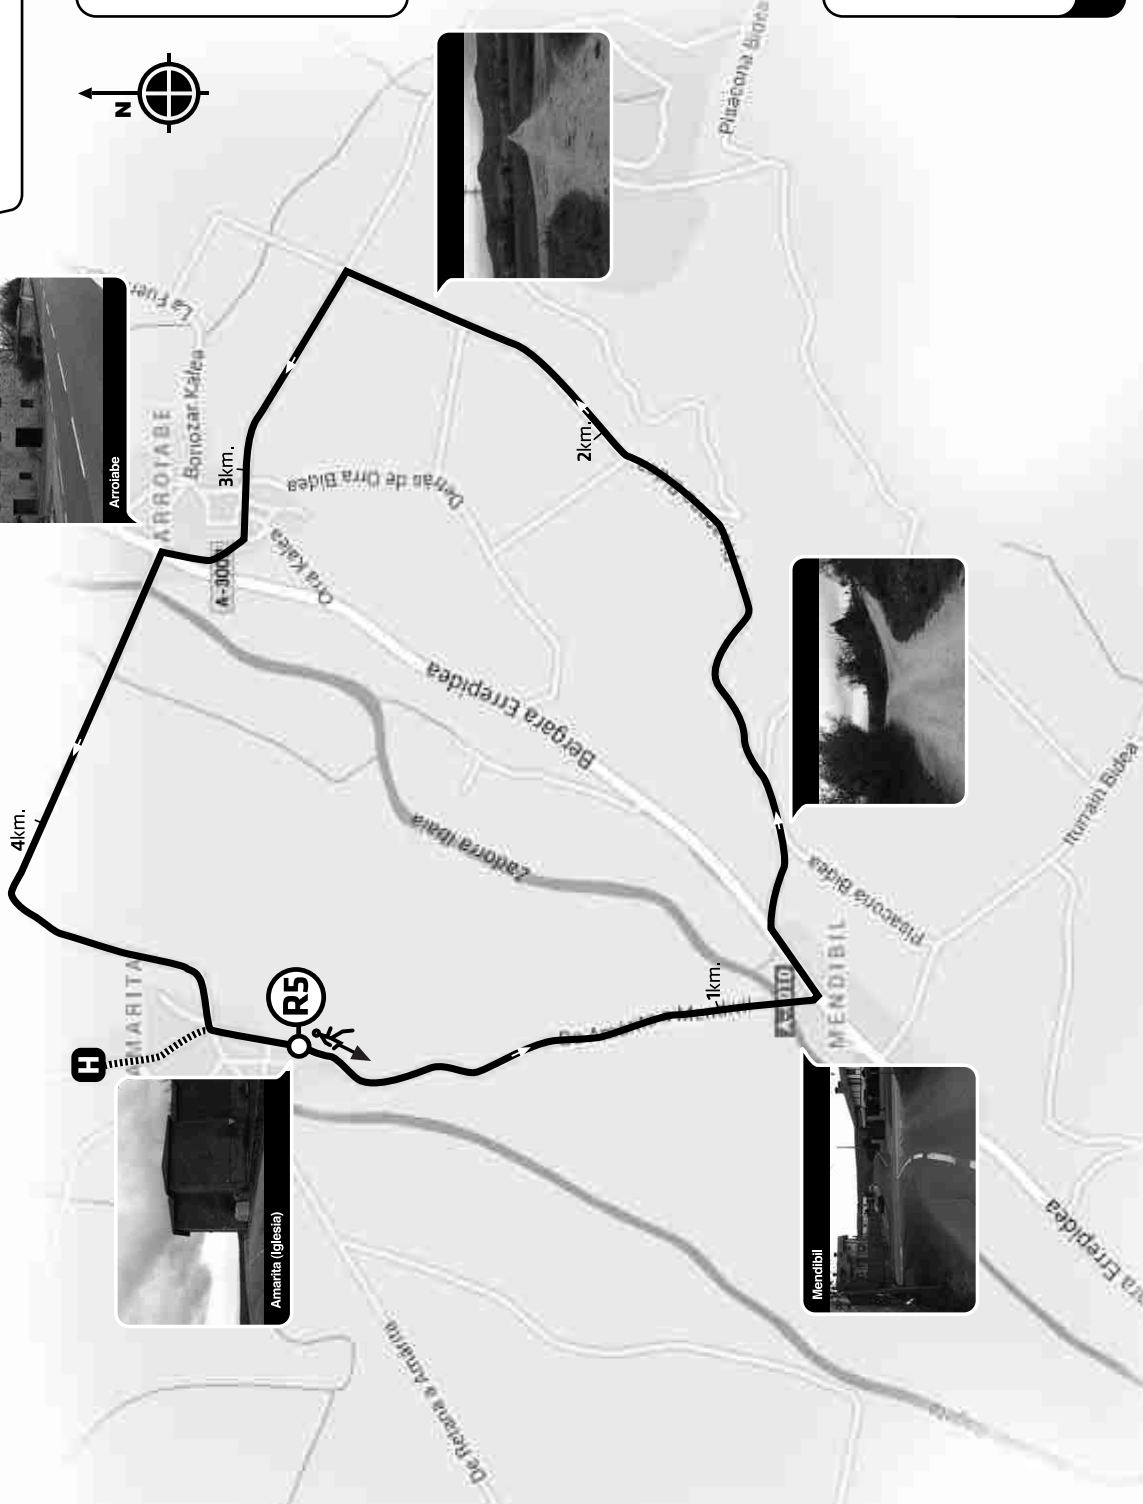

# R5

walking  
& running  
Victoria-Gasteiz

VITORIA  
GASTEIZ  
green capital

**Periferia**  
**R5 - Ruta /Ibilbidea /Route/Circuit**

4,64 km.  
 + 30 m.

Camino-Asfalto  
 Bidea-Asfaltua  
 Path-Asphalt  
 Chemin-Asphalte

Running... 28'  
 Walking..... 54'

R5

Aunque se han establecido unos puntos de salida y sentido para cada ruta, los recorridos son circulares para facilitar la conexión en cualquier punto del mismo.

Ibilbide bakoitzarentzat irteera-puntu batzuk eta norabide bat ezarri diren arren, ibilbideak zirkularrak dira, edozein puntutatik loturak ahalbidetzeko.

Although some starting points and a direction have been set for each route, they are circular so you can start at any point.

Même si des points de départ et d'arrivée sont établis pour chaque circuit, ceux-ci sont circulaires pour faciliter les liaisons à chaque étape du circuit.

# R5

walking  
& running  
Vitoria-Gasteiz

VITORIA  
GASTEIZ  
green capital