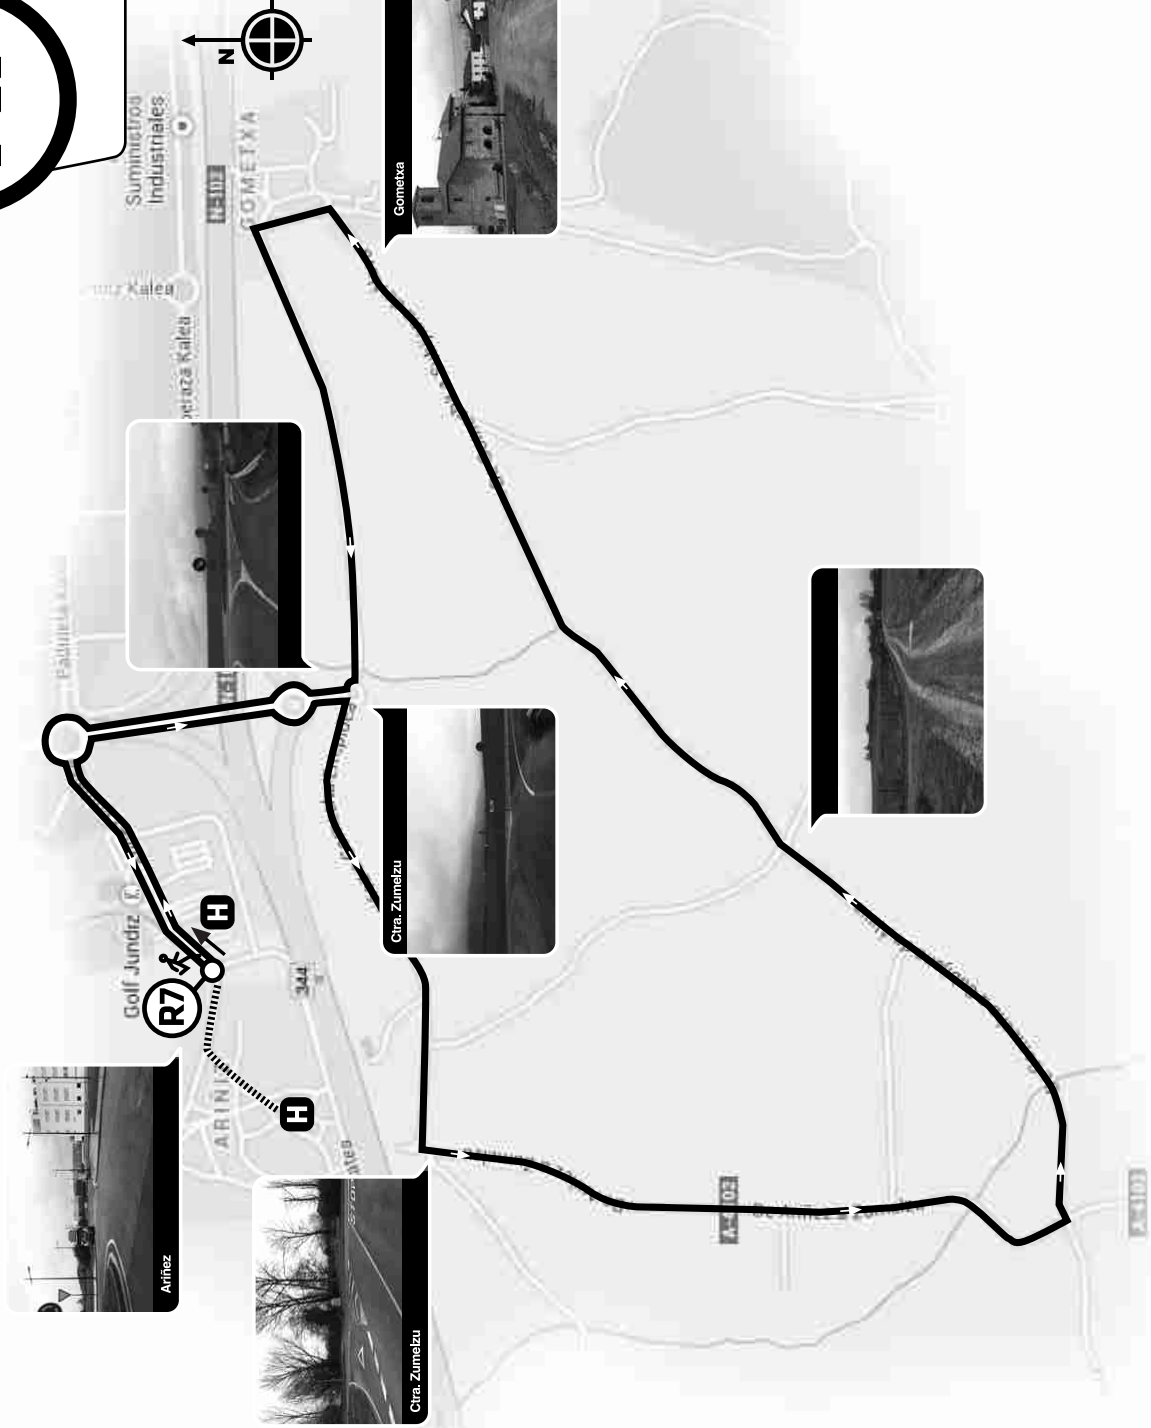

R7

walking & running
Victoria-Gasteiz

VITORIA GASTEIZ
green capital

Periferia

R7 - Ruta / Ibilbidea / Route / Circuit

7,80 km.

+ 80 m.

Camino-Asfalto
Bidea-Asfaltoa
Path-Asphalt
Chemin-Asphalte

Running... 46'
Walking.....1h. 30'

R7

Aunque se han establecido unos puntos de salida y sentido para cada ruta, los recorridos son circulares para facilitar la conexión en cualquier punto del mismo.

Ibilbide bakoitzarentzat irteera-puntu batzuk eta norabide bat ezarri diren arren, ibilbideak zirkularrak dira, edozein puntutatik loturak ahalbidertzen.

Although some starting points and a direction have been set for each route, they are circular so you can start at any point.

Même si des points de départ et d'arrivée sont établis pour chaque circuit, ceux-ci sont circulaires pour faciliter les liaisons à chaque étape du circuit.

4 Ctra. Zumelzu

5 Ctra. Zumelzu

6

7

8

9

10 Gometxa

11 Gometxa